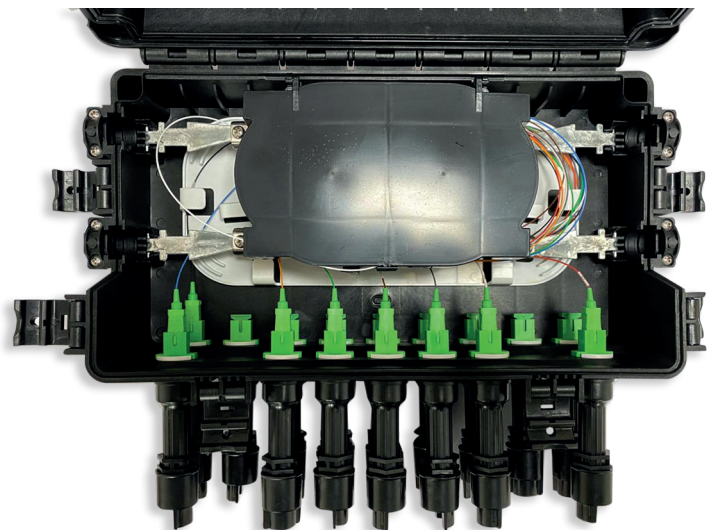

CAJAS DE DISTRIBUCIÓN DE REDES FTTH GLC PRE CONNECT

DESCRIPCIÓN

La caja de terminación de fibra de GLC Pre connect proporciona una solución montada en pared o poste de alta densidad para la próxima generación de redes, que tiene como objetivo proporcionar y gestionar una terminación de fibra en un espacio limitado, y con el sistema Pre connect, logra mejorar las conexiones domiciliarias, además de acelerar los tiempos de instalación

APLICACIÓN

Ampliamente utilizado para conectar o ramificar las fibras de cable óptico para exteriores en aplicaciones aéreas / de poste / de pared.

Diseño completamente mecánico de sellado y reapertura, disponible para dividir con conectores rápidos sin abrir el cierre.

APLICACIÓN

- Instalación rápida.
- Empalme de cables hasta 12.5mm de diámetro.
- 16 ports de salida.
- Plástico de alta calidad, lo que permite una excelente resistencia mecánica y previene el envejecimiento causado por el frío, calor, oxígeno y rayos UV.
- Cuenta con retardante de llama, IP65, antivibración y anti impacto, que protege la caja y las conexiones de tracción, impacto, flexión, aplanamiento, torsión y compresión axial.
- Rendimiento de sellado confiable, conveniente para uso repetido.
- Estructura interna simple y fácil de instalar.
- Varilla de puesta a tierra.