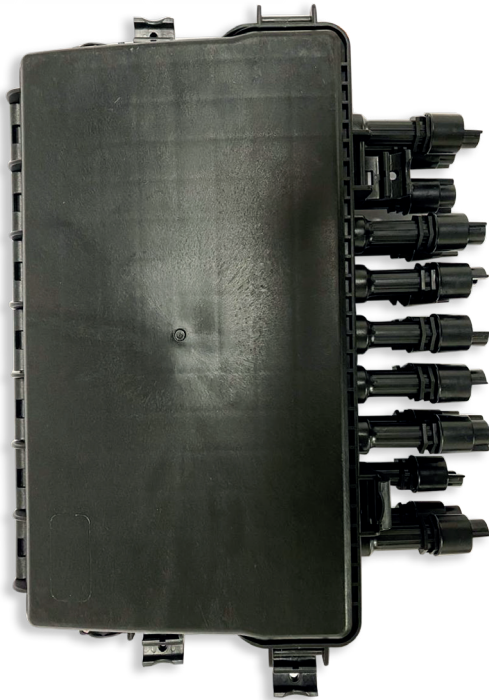

CAJAS DE DISTRIBUCIÓN DE REDES FTTH GLC PRE CONNECT

DESCRIPCIÓN

La caja de terminación de fibra de GLC Pre connect proporciona una solución montada en pared o poste de alta densidad para la próxima generación de redes, que tiene como objetivo proporcionar y gestionar una terminación de fibra en un espacio limitado, y con el sistema Pre connect, logra mejorar las conexiones domiciliarias, además de acelerar los tiempos de instalación

APLICACIÓN

Ampliamente utilizado para conectar o ramificar las fibras de cable óptico para exteriores en aplicaciones aéreas / de poste / de pared.

Diseño completamente mecánico de sellado y reapertura, disponible para dividir con conectores rápidos sin abrir el cierre.

APLICACIÓN

- Instalación rápida.
- Empalme de cables hasta 12.5mm de diámetro.
- 16 ports de salida.
- Plástico de alta calidad, lo que permite una excelente resistencia mecánica y previene el envejecimiento causado por el frío, calor, oxígeno y rayos UV.
- Cuenta con retardante de llama, IP65, antivibración y anti impacto, que protege la caja y las conexiones de tracción, impacto, flexión, aplanamiento, torsión y compresión axial.
- Rendimiento de sellado confiable, conveniente para uso repetido.
- Estructura interna simple y fácil de instalar.
- Varilla de puesta a tierra.