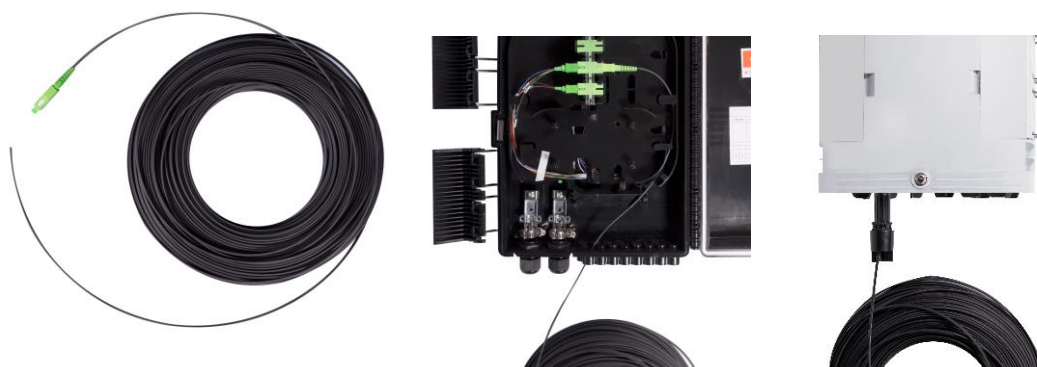

DROP FLAT PRECONECTORIZADO SC/APC GLC

DESCRIPCION

Los Cables Ópticos Drop FLAT SC/APC de GLC son compatibles con todas las líneas de cajas FDB PRECONNECT y las cajas FDB convencionales.

Esta solución permite eliminar la apertura de la caja para la instalación de nuevos clientes en las instalaciones con cajas PRECONNECT. El cable es del tipo Flat dieléctrico, lo que permite asegurar la seguridad del técnico instalador, ya que no transmite electricidad, y a su vez es flexible, evitando la separación del portante al ingreso al hogar.

APLICACION

- Redes FTTH
- Aplicable en las redes de acceso al hogar

VENTAJAS

- Diseñado para rápida instalación en cajas Easy Connect GLC
- Diseñado para rápida instalación en cajas PRECONNECT y cajas convencionales GLC
- Rápida Instalación
- Evita fallas en la conectorización
- Garantiza una instalación adecuada y de alta fiabilidad, logrando el mejor rendimiento en la red general

CARACTERISTICAS

- Apto para interior y exterior
- Conector SC/APC
- Color Negro
- 1 solo cable de fibra óptica
- G657A2 , permitiendo mayor radio de curvatura
- LSZH

CONSTRUCCION

- Cable Drop Flat G657A2 Dieléctrico

ITEM	ESPECIFICACION
Diametro	2.0x5.0 mm
Tipo de fibra	9/125 (G657a2)
Color de fibra	Azul
Elemento de tracción	0.5mm FPR
Tipo de portante	Hilos de aramida
Grosor del mensajero mm	Aprox. 0.6
Vaina exterior	LSZH
Color vaina exterior	Negro
Grosor vaina exterior mm	≥6.0
Peso del cable Kg/Km	12.5
Radio de curvatura mínimo	Con unidad de suspensión: 120mm Sin unidad de suspensión: 15 mm
Atenuación dB/km	≤ 0.4 at 1310nm, ≤ 0.25 at 1550nm
Tension N	800 (Fiber strain: 0.5%)mts
Rotura N/100mm	1000
Vano	80mts