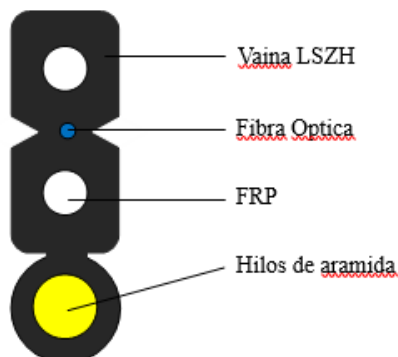

DROP FLAT PRECONECTORIZADO SC/APC GLC

DESCRIPCION

Los Cables Ópticos Drop FLAT SC/APC de GLC son compatibles con todas las líneas de cajas FDB PRECONNECT y las cajas FDB convencionales.

Esta solución permite eliminar la apertura de la caja para la instalación de nuevos clientes en las instalaciones con cajas PRECONNECT. El cable es del tipo Flat dieléctrico, lo que permite asegurar la seguridad del técnico instalador, ya que no transmite electricidad, y a su vez es flexible, evitando la separación del portante al ingreso al hogar.

APLICACION

- Redes FTTH
- Aplicable en las redes de acceso al hogar

VENTAJAS

- Diseñado para rápida instalación en cajas Easy Connect GLC
- Diseñado para rápida instalación en cajas PRECONNECT y cajas convencionales GLC
- Rápida Instalación
- Evita fallas en la conectorización
- Garantiza una instalación adecuada y de alta fiabilidad, logrando el mejor rendimiento en la red general

CARACTERISTICAS

- Apto para interior y exterior
- Conector SC/APC
- Color Negro
- 1 solo cable de fibra óptica
- G657A2 , permitiendo mayor radio de curvatura
- LSZH

CONSTRUCCION

- Cable Drop Flat G657A2 Dieléctrico

ITEM	ESPECIFICACION
Diametro	2.0x5.0 mm
Tipo de fibra	9/125 (G657a2)
Color de fibra	Azul
Elemento de tracción	0.5mm FPR
Tipo de portante	Hilos de aramida
Grosor del mensajero mm	Aprox. 0.6
Vaina exterior	LSZH
Color vaina exterior	Negro
Grosor vaina exterior mm	≥6.0
Peso del cable Kg/Km	12.5
Radio de curvatura mínimo	Con unidad de suspensión: 120mm Sin unidad de suspensión: 15 mm
Atenuación dB/km	≤ 0.4 at 1310nm, ≤ 0.25 at 1550nm
Tension N	800 (Fiber strain: 0.5%)mts
Rotura N/100mm	1000
Vano	80mts