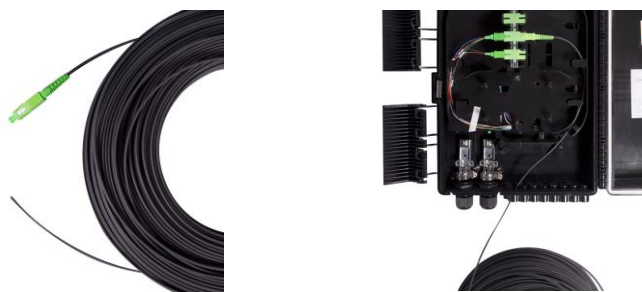

DROP FLAT PRECONECTORIZADO SC/APC GLC

DESCRIPCION

Los Cables Ópticos Drop FLAT SC/APC de GLC son compatibles con todas las líneas de cajas FDB PRECONNECT y las cajas FDB convencionales.

Esta solución permite eliminar la apertura de la caja para la instalación de nuevos clientes en las instalaciones con cajas PRECONNECT. El cable es del tipo Flat dieléctrico, lo que permite asegurar la seguridad del técnico instalador, ya que no transmite electricidad, y a su vez es flexible, evitando la separación del portante al ingreso al hogar.

CARACTERISTICAS

- Apto para interior y exterior
- Conector SC/APC
- Color Negro
- 1 solo cable de fibra óptica
- G657A2 , permitiendo mayor radio de curvatura
- LSZH

CONSTRUCCION

- Cable Drop Flat G657A2 Dieléctrico

ITEM	ESPECIFICACION
Diametro	2.0x5.0 mm
Tipo de fibra	9/125 (G657a2)
Color de fibra	Azul
Elemento de tracción	0.5mm FPR
Tipo de portante	Hilos de aramida
Grosor del mensajero mm	Aprox. 0.6
Vaina exterior	LSZH
Color vaina exterior	Negro
Grosor vaina exterior mm	≥6.0
Peso del cable Kg/Km	12.5
Radio de curvatura mínimo	Con unidad de suspensión: 120mm Sin unidad de suspensión: 15 mm
Atenuación dB/km	≤ 0.4 at 1310nm, ≤ 0.25 at 1550nm
Tension N	800 (Fiber strain: 0.5%)mts
Rotura N/100mm	1000
Vano	80mts

- Conector SC/APC
- SC/APC

En caja convencional con apertura de caja

En caja PRECONNECT

CODIGO	DESCRIPCION
FO-6053	PIGTAIL DROP FLAT DIELECTRIC SPAM 80 CONNECTOR SC/APC SM 50MTS
FO-6054	PIGTAIL DROP FLAT DIELECTRIC SPAM 80 CONNECTOR SC/APC SM 100MTS
FO-6055	PIGTAIL DROP FLAT DIELECTRIC SPAM 80 CONNECTOR SC/APC SM 150MTS