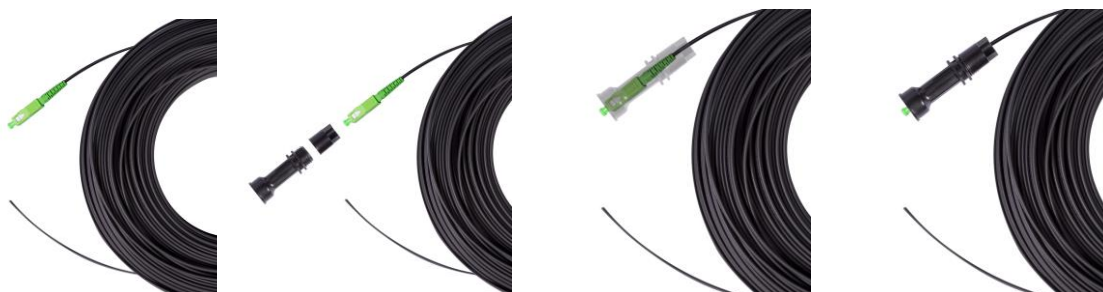

DROP FLAT PRECONECTORIZADO SC/APC GLC

DESCRIPCION

Los Cables Ópticos Drop FLAT SC/APC de GLC son compatibles con todas las líneas de cajas FDB PRECONNECT y las cajas FDB convencionales.

Esta solución permite eliminar la apertura de la caja para la instalación de nuevos clientes en las instalaciones con cajas PRECONNECT. El cable es del tipo Flat dieléctrico, lo que permite asegurar la seguridad del técnico instalador, ya que no transmite electricidad, y a su vez es flexible, evitando la separación del portante al ingreso al hogar.

CARACTERISTICAS

- Apto para interior y exterior
- Conector SC/APC
- Color Negro
- 1 solo cable de fibra óptica
- G657A2 , permitiendo mayor radio de curvatura
- LSZH

CONSTRUCCION

- Cable Drop Flat G657A2 Dieléctrico

ITEM	ESPECIFICACION
Diametro	2.0x5.0 mm
Tipo de fibra	9/125 (G657a2)
Color de fibra	Azul
Elemento de tracción	0.5mm FPR
Tipo de portante	Hilos de aramida
Grosor del mensajero mm	Aprox. 0.6
Vaina exterior	LSZH
Color vaina exterior	Negro
Grosor vaina exterior mm	≥6.0
Peso del cable Kg/Km	12.5
Radio de curvatura mínimo	Con unidad de suspensión: 120mm Sin unidad de suspensión: 15 mm
Atenuación dB/km	≤ 0.4 at 1310nm, ≤ 0.25 at 1550nm
Tension N	800 (Fiber strain: 0.5%)mts
Rotura N/100mm	1000
Vano	80mts

- Conector SC/APC
- SC/APC

En caja convencional con apertura de caja

En caja PRECONNECT

CODIGO	DESCRIPCION
FO-6053	PIGTAIL DROP FLAT DIELECTRIC SPAM 80 CONNECTOR SC/APC SM 50MTS
FO-6054	PIGTAIL DROP FLAT DIELECTRIC SPAM 80 CONNECTOR SC/APC SM 100MTS
FO-6055	PIGTAIL DROP FLAT DIELECTRIC SPAM 80 CONNECTOR SC/APC SM 150MTS